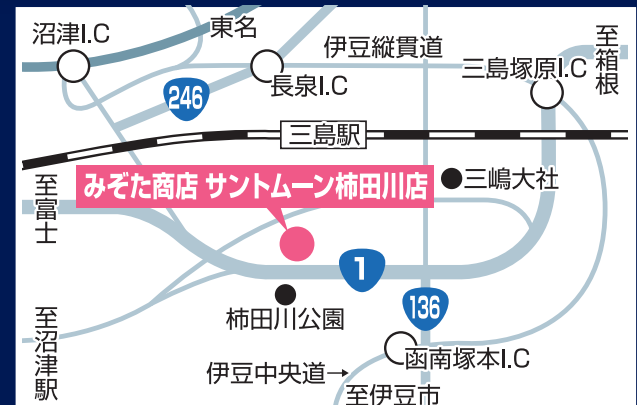

みぞた商店 サントムーン柿田川店 090-1022-2758
静岡県駿東郡清水町伏見52-1 サントムーンオアシス2F