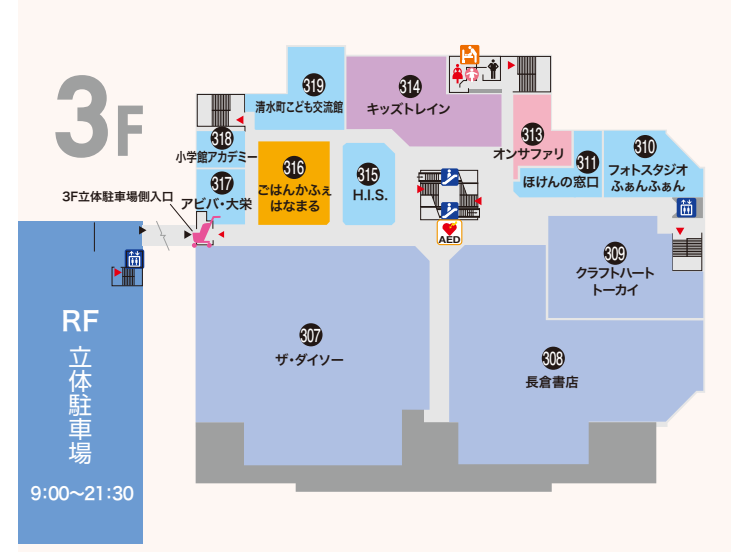

1. ファッション
   - ファッション雑貨
   - 生活雑貨
   - アミューズメント
   - 食品&生鮮
   - レストラン&カフェ
   - サービス
2. ペット同伴可能エリア
   (casaを除くホームアシスト・スウェン内)

ホームアシスト(casaを除く)・スウェン以外のエリアは、ペット同伴禁止となっております。

- トイレ
- ベビーカート
- 公衆電話
- エレベーター
- AED(自動体外式除細動器)
- エスカレーター
- ATM 現金自動預け払い機
- オートスロープ
- ▲ 非常口
- おむつ交換場所
- 喫煙サロン
- 授乳室

お買得情報や友だち限定の企画をお届けします!

サントのLINE@

ご登録はコチラから

※サービス内容はサントムーンホームページや店頭ポップ、館内の情報ボードをご覧ください。
※ネットワークの混雑により、接続に時間がかかる場合があります。
※インターネット接続料、通信料は利用者のご負担となります。
※お使いの端末機種及び使用状況、通信環境などによりご利用いただけない場合があります。

LINE ID @suntomoon

3F