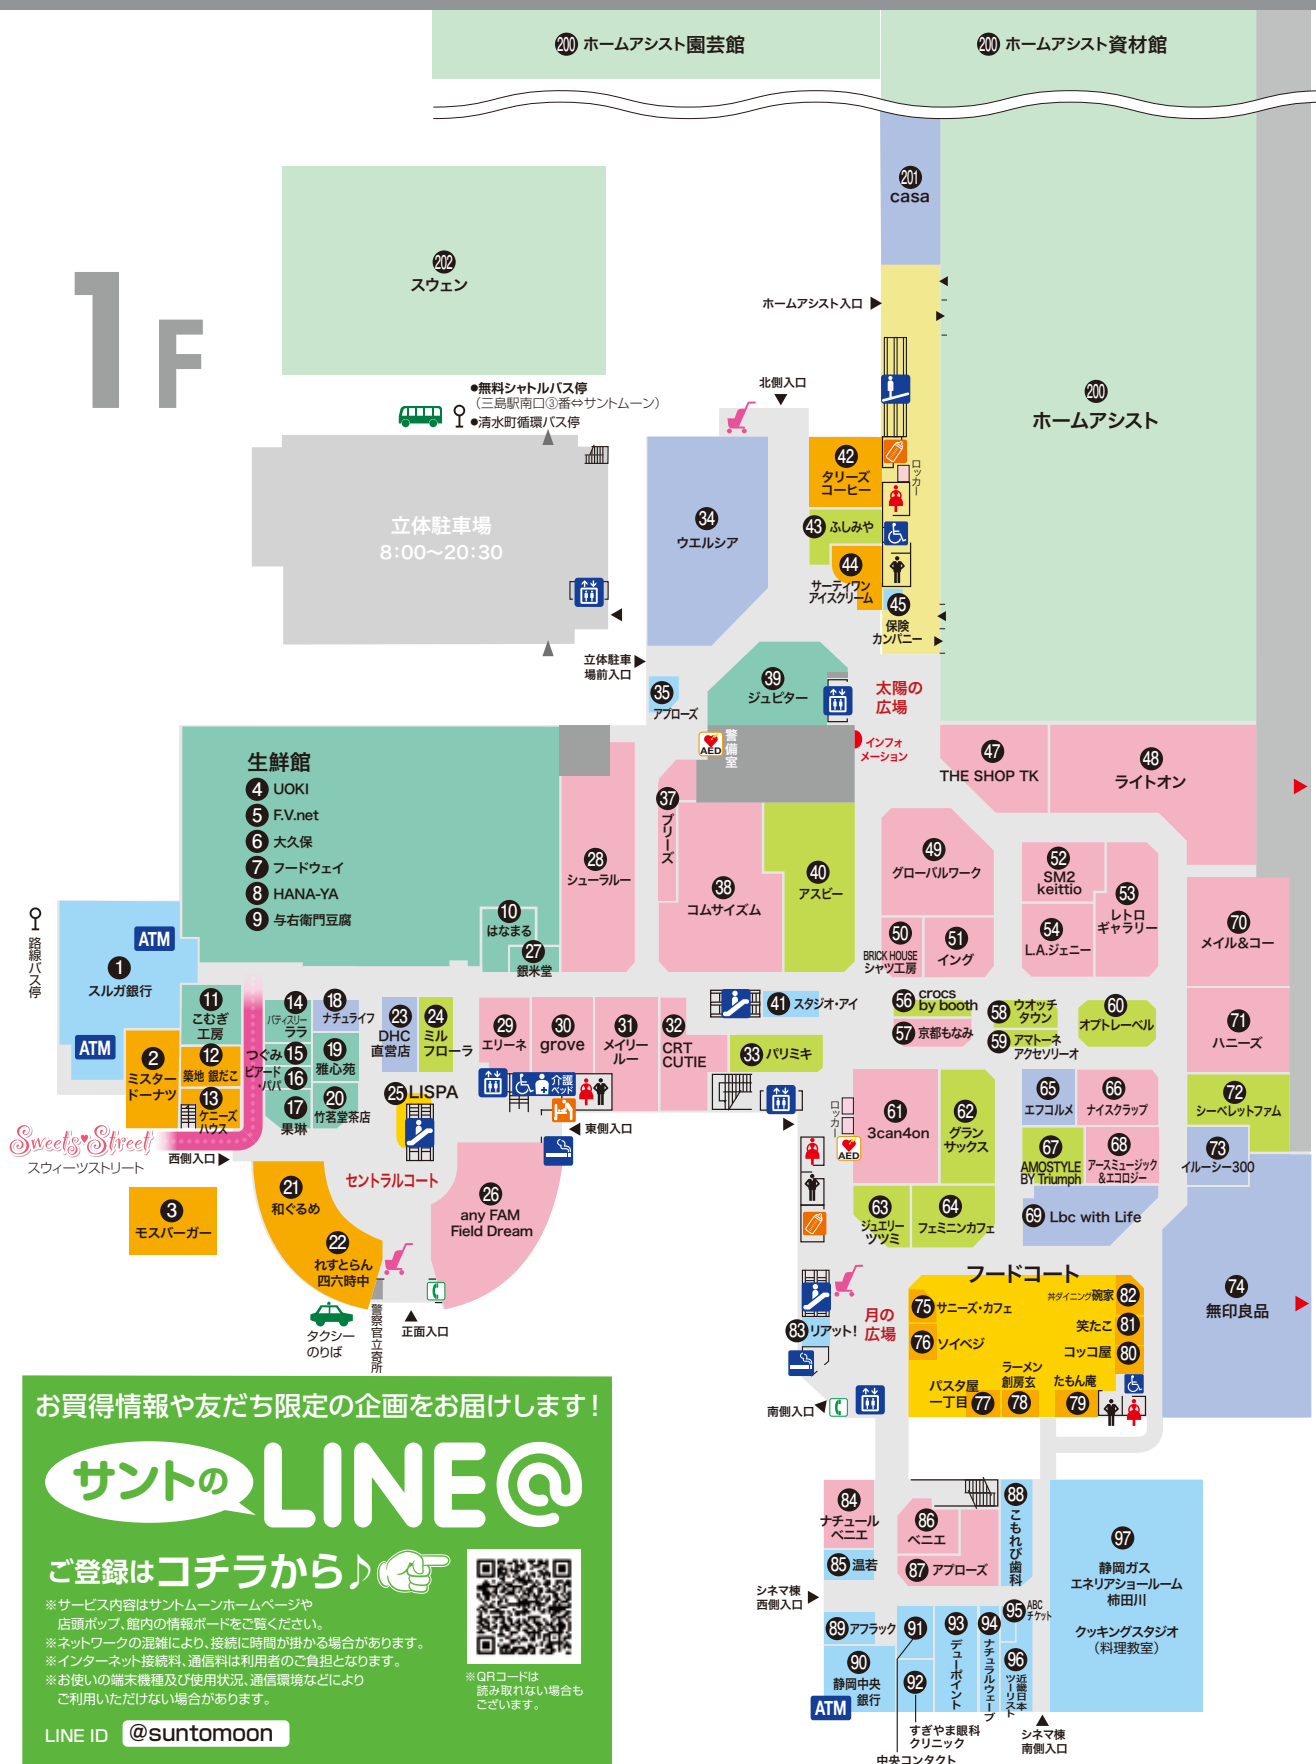

# サントムーン柿田川本館のご案内

## 2F

- ファッション
  - ファッション雑貨
  - 生活雑貨
  - アミューズメント
  - 食品&生鮮
  - レストラン&カフェ
  - サービス
- ペット同伴可能エリア  
(casaを除くホームアシスト・スウェン内)

**ホームアシスト(casaを除く)・スウェン以外のエリアは、ペット同伴禁止となっております。**

- トイレ
- ベビーカート
- 公衆電話
- エレベーター
- AED(自動体外式除細動器)
- エスカレーター
- ATM 現金自動預け払い機
- オートスロープ
- ▲ 非常口
- おむつ交換場所
- 喫煙サロン
- 授乳室